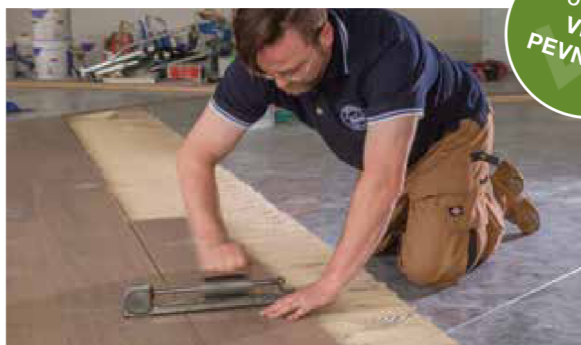

QUANTUM INOVACE

Bona Quantum, evoluce Bona R850, s přidanou pevností. Díky svému univerzálnímu použití je nejlepší volbou pro širokou škálu podlahovin, takže můžete skladovat méně

produktů. Kromě toho má přirozené zbarvení, které takřka není patrné, pokud se během lepení do spoje náhodně přitlačí a projde spojem podlahy.

VYVÍJEJÍCÍ SE PEVNOST

Technologie Titanium Technology dodává Bona Quantum pevnost, která se postupem času zvyšuje. Lepidlo se snadno aplikuje a vytváří hladkou aplikaci s extrémně dobrým výsledkem nalepené dřevěné podlahy.

Lepidlo Bona Quantum je vhodné pro dnešní moderní potřeby díky schopnosti absorbovat pohyby a síly, mezi podlahovým prvkem a podkladem.