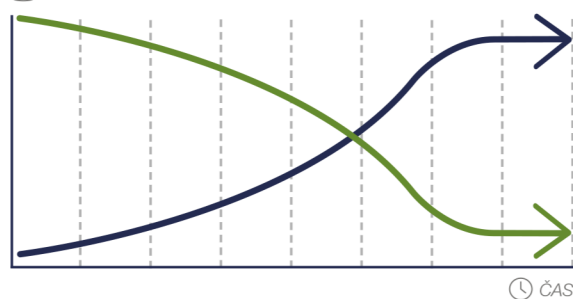

ZVÝŠENÁ PEVNOST

Lepidlu Bona Quantum se postupem času zvýší pevnost. Při aplikaci je středně-elastické, což umožňuje aklimatizaci podlahy. Lepidlo postupem času ztrácí elasticitu a přemění se na silné tvrdé lepidlo.

Bona Quantum je skvělý všestranný produkt, který přináší fantastický výkon, ať už se jedná o jakoukoliv práci.

BONA QUANTUM