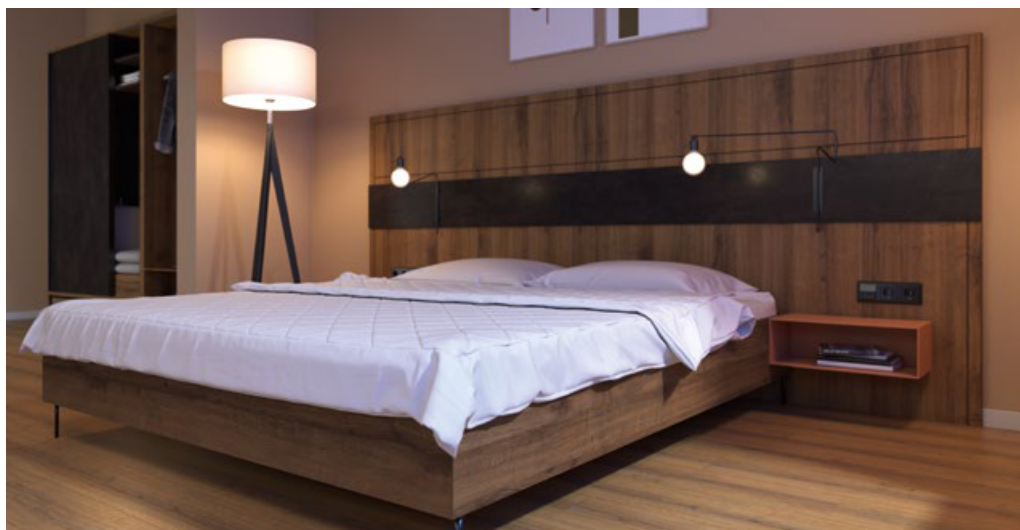

Interior Match – harmonický design nábytku a podlah

EGGER Interior match ukazuje, jak se dá kombinovat nábytek s podlahou. Výběr dekorů kombinuje Kolekci dekorativních materiálů 24+ s Kolekcí podlah 25+.

V konceptu Interior Match si můžete vybrat optiku dřevodekoru, který se hodí k dekoru nebo barvě podlahy, dveří, kuchyňské pracovní desky nebo nábytku. Tímto způsobem vnesete do svých návrhů harmonii.

Interior Match / Decor Match - H1344 ST32 (EGGER Kolekce dekorativních materiálů) sladěný s dekorem z Kolekce podlah 25+ EL2402.

DM (Decor Match) - Dekorová shoda = Odpovídající dekor z dekorativní kolekce s dekorem podlahy s různou povrchovou strukturou

CM (Colour Match) - Barevná shoda = Odpovídající barva dekoru z dekorativní kolekce s dekorem podlahy

Worktop Match – vytvořte v kuchyni harmonii

S EGGER zavedenými dekory a materiály máme několik dekorů, které jsou dostupné jako dekorativní desky a pracovní desky - to je velice důležité pro

vytváření dokonalých kombinací. Tyto dekory jsou označeny jako „Worktop Match“.