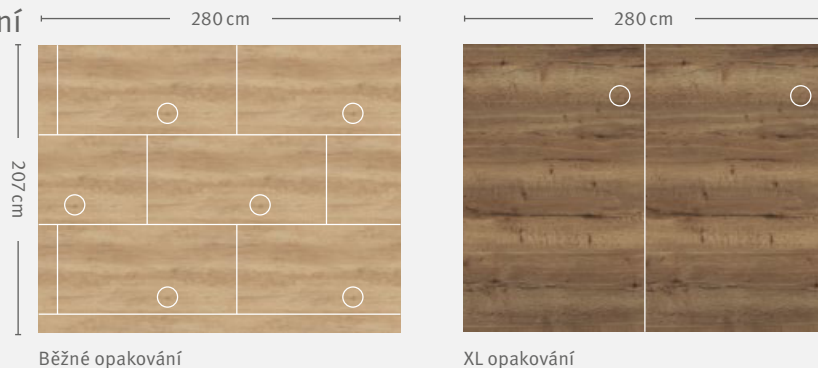

XL opakování

Běžné opakování

XL opakování

Abychom ještě více zdůraznili přirozený vzhled dřevodekorů a reprodukcí materiálů, rozšířili jsme škálu dekorů s XL opakováním. Detaily se nyní u formátu desky 2800 x 2070 mm opakují pouze jednou. To znamená, že vzhled našich dekorů s přírodními prvky, jako jsou praskliny nebo velké suky, jsou ještě autentičtější.

- » Pro ještě lepší zobrazení náhledu opakování využijte aplikaci EGGER.
- » Dekory s XL opakováním jsou zobrazeny v přehledu (*XL opakování)
- » 2 dekory pracovních desek, H011 a H197, mají u formátu pracovních desek dekor bez opakování, takže na celé pracovní desce nejsou vidět žádné opakující se prvky a působí tak ještě autentičtěji.